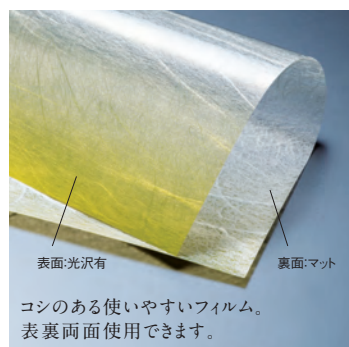

19-358-09 (65764)  
白色 600円  
約10×10cm (1枚当り6円)

19-358-10 (65765)  
白色 1,100円  
約15×15cm (1枚当り11円)

19-358-11 (65766)  
白色 1,800円  
約20×20cm (1枚当り18円)

両面 (PP/PE) ラミネート加工

# 4寸 PPグラ雲竜懐敷

●サイズ 約12×12cm

200枚入です

●200枚入

●PP/無蛍光雲竜和紙/PE貼合せ。両面に直接料理を盛りつけることができます。

両面

	PP (ポリプロピレン)
	雲竜和紙
	PE (ポリエチレン)

コシのある使いやすいフィルム。表裏両面使用できます。